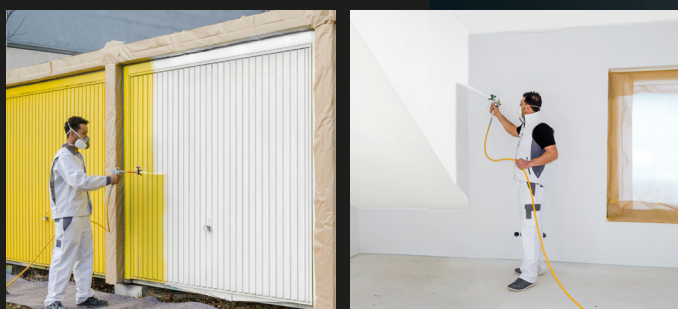

## PROSPRAY PS 20 НАДЕЖНЫЙ. УДОБНЫЙ. ПРОСТОЙ.

ProSpray 20 - самый надежный и компактный в своем классе.  
Очень быстрое и простое обслуживание.  
Работа с любыми объектами будет комфортной и легкой.

**HEA** | HIGH EFFICIENCY  
AIRLESS.