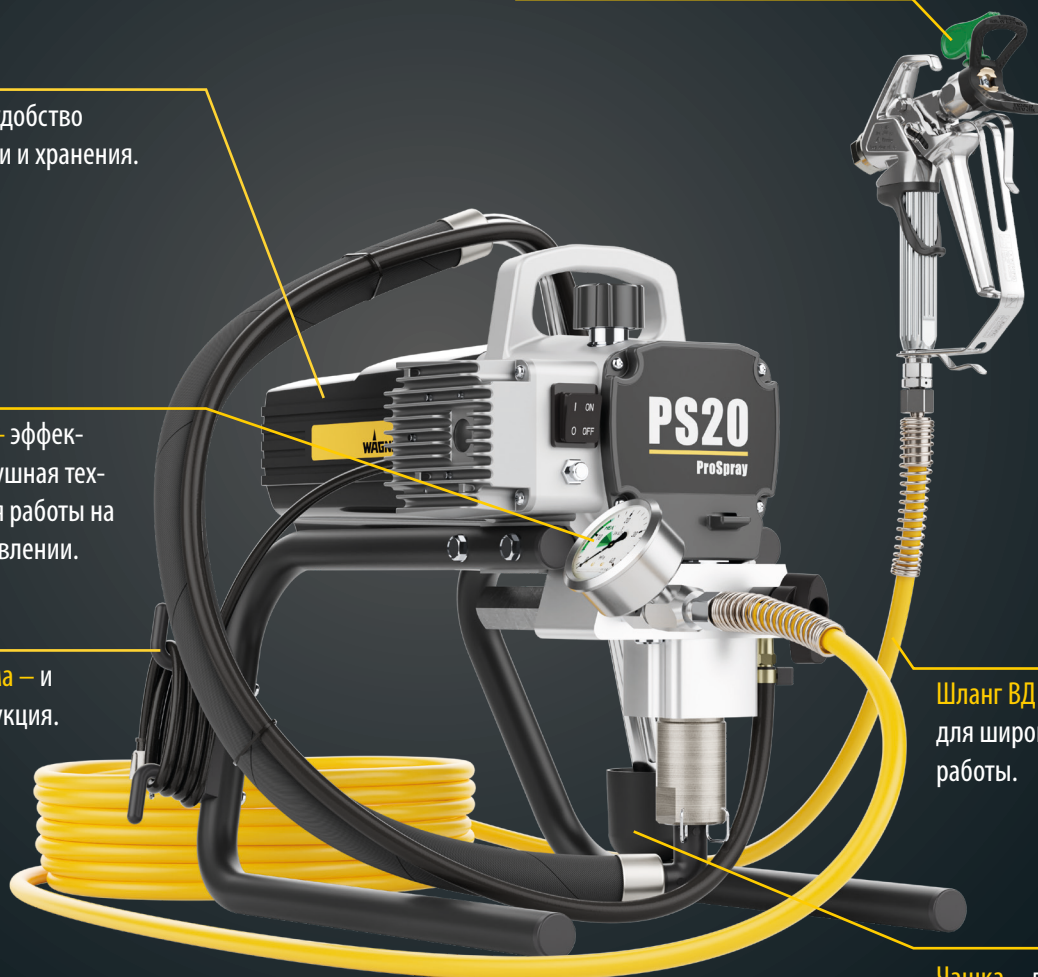

# WAGNER

Форсунка HEA – мягкий распылительный факел и до 55% меньше избыточного распыления.

Компактный – удобство транспортировки и хранения.

Манометр HEA – эффективная безвоздушная технология HEA для работы на пониженном давлении.

Практичная рама – и удобная конструкция.

Шланг ВД DIN 6, 15 м – для широкого радиуса работы.

Чашка – для хранения всасывающего патрубка и захвата остатков краски.